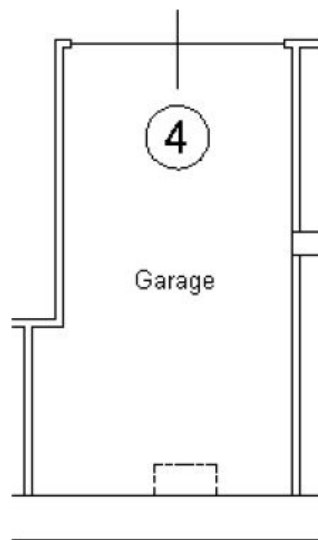

San Benedetto del Tronto

PIANTA PIANO SOTTOSTRADA H=2,40ml

18 | : 1

---> **Codice** <---: 1485

---> **Motivazione** <---:

---> **Tipologia** <---:

: Marche

---> **Provincia** <---: Ascoli Piceno