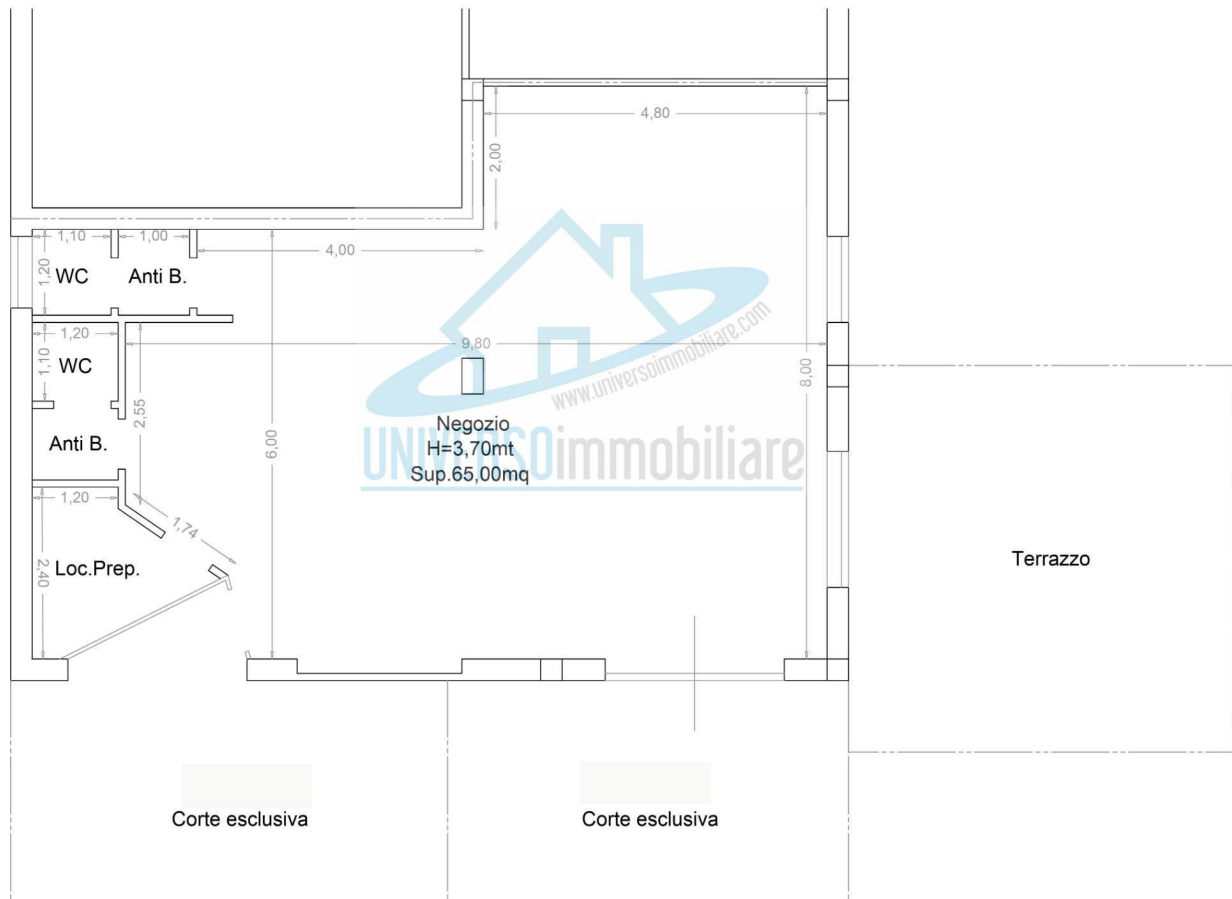

## Castel di Lama : Castel di Lama Basso

Piano Terra  
H=3,70mt

80

---> Codice <---: AC22

---> Motivazione <---:

---> Tipologia <---:

: Marche

---> Provincia <---: Ascoli Piceno

---> Comune <---: Castel di Lama

---> frazione <---: Castel di Lama Basso

---> Prezzo\_Richiesto <---: € 600

---> Totale\_mq <---: 80

: 80

Piano Terra  
H=3,70mt