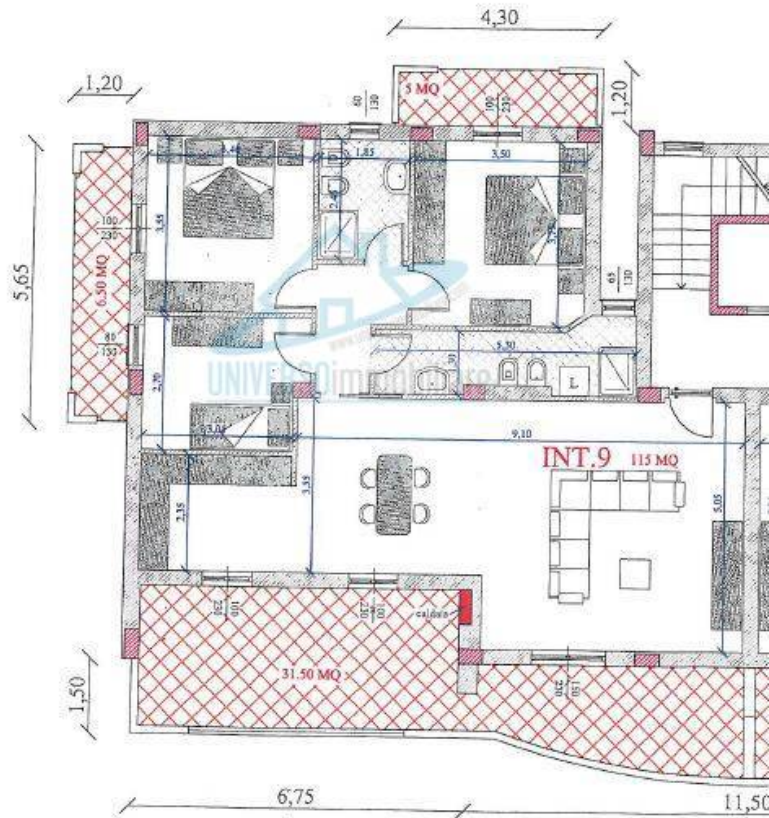

## Monteprandone : Centobuchi (sopra la Salaria)

PIANC

140 | : 2 | : 3 | : 5

.....

---> Codice <---: 2004

---> Motivazione <---:

---> Tipologia <---:

: Marche

---> Provincia <---: Ascoli Piceno

---> Comune <---: Monteprandone

---> frazione <---: Centobuchi (sopra la Salaria)

---> Prezzo\_Richiesto <---: € 260.750

---> Totale\_mq <---: 140

---> camere <---: 3

---> bagni <---: 2