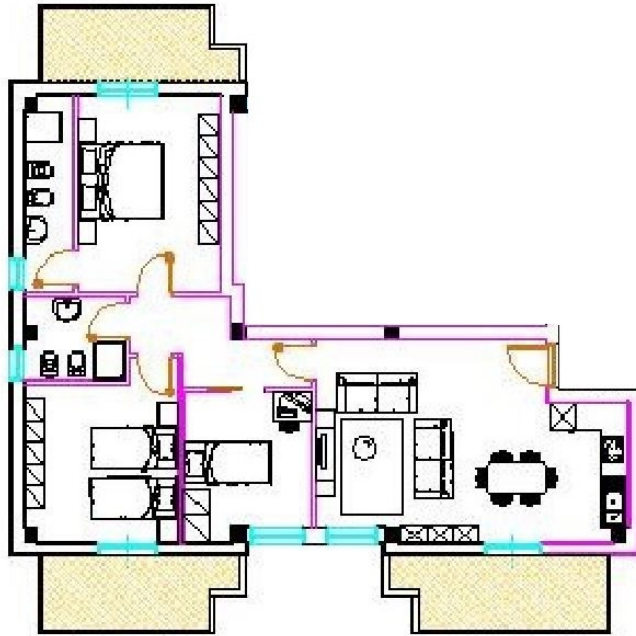

## Monteprandone : Centobuchi (sotto la Salaria)

102 | : 2 | : 3 | : 4

:

---> **Codice** <---: 28

---> **Motivazione** <---:

---> **Tipologia** <---:

: Marche

---> **Provincia** <---: Ascoli Piceno

---> **Comune** <---: Monteprandone

---> **frazione** <---: Centobuchi (sotto la Salaria)

---> **Prezzo\_Richiesto** <---: € 165.000

---> **Totale\_mq** <---: 102

---> **camere** <---: 3

---> **bagni** <---: 2