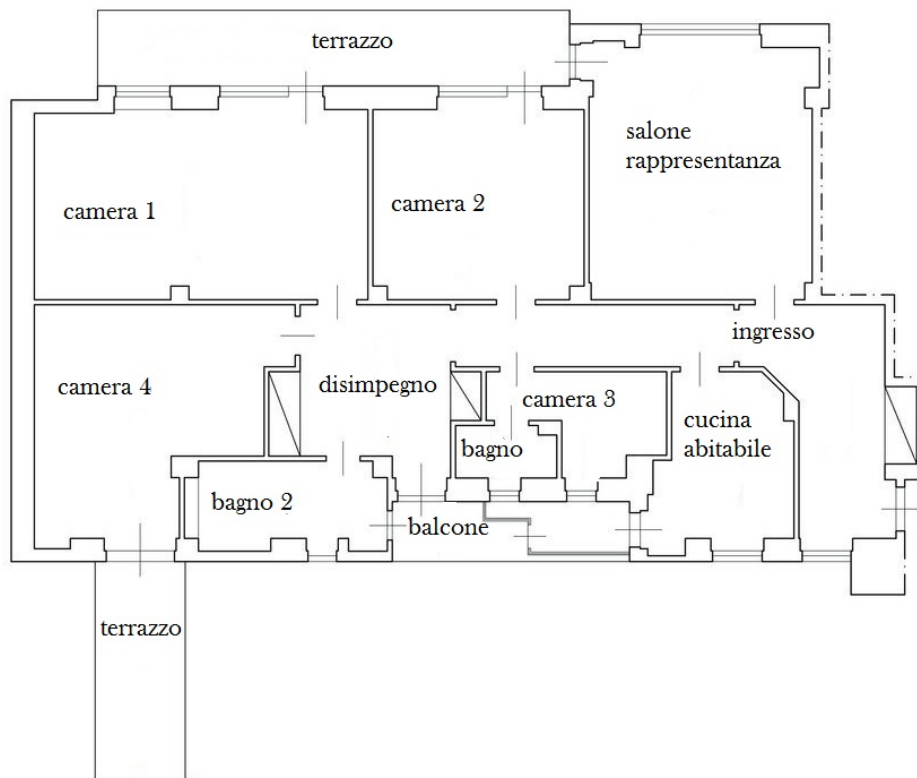

San Benedetto del Tronto : Centralissima

PLANIMETRIA STATO ATTUALE

180 | : 2 | : 4 | : 6

:
.....

---> **Codice** <---: 428

---> **Motivazione** <---:

---> **Tipologia** <---:

: Marche